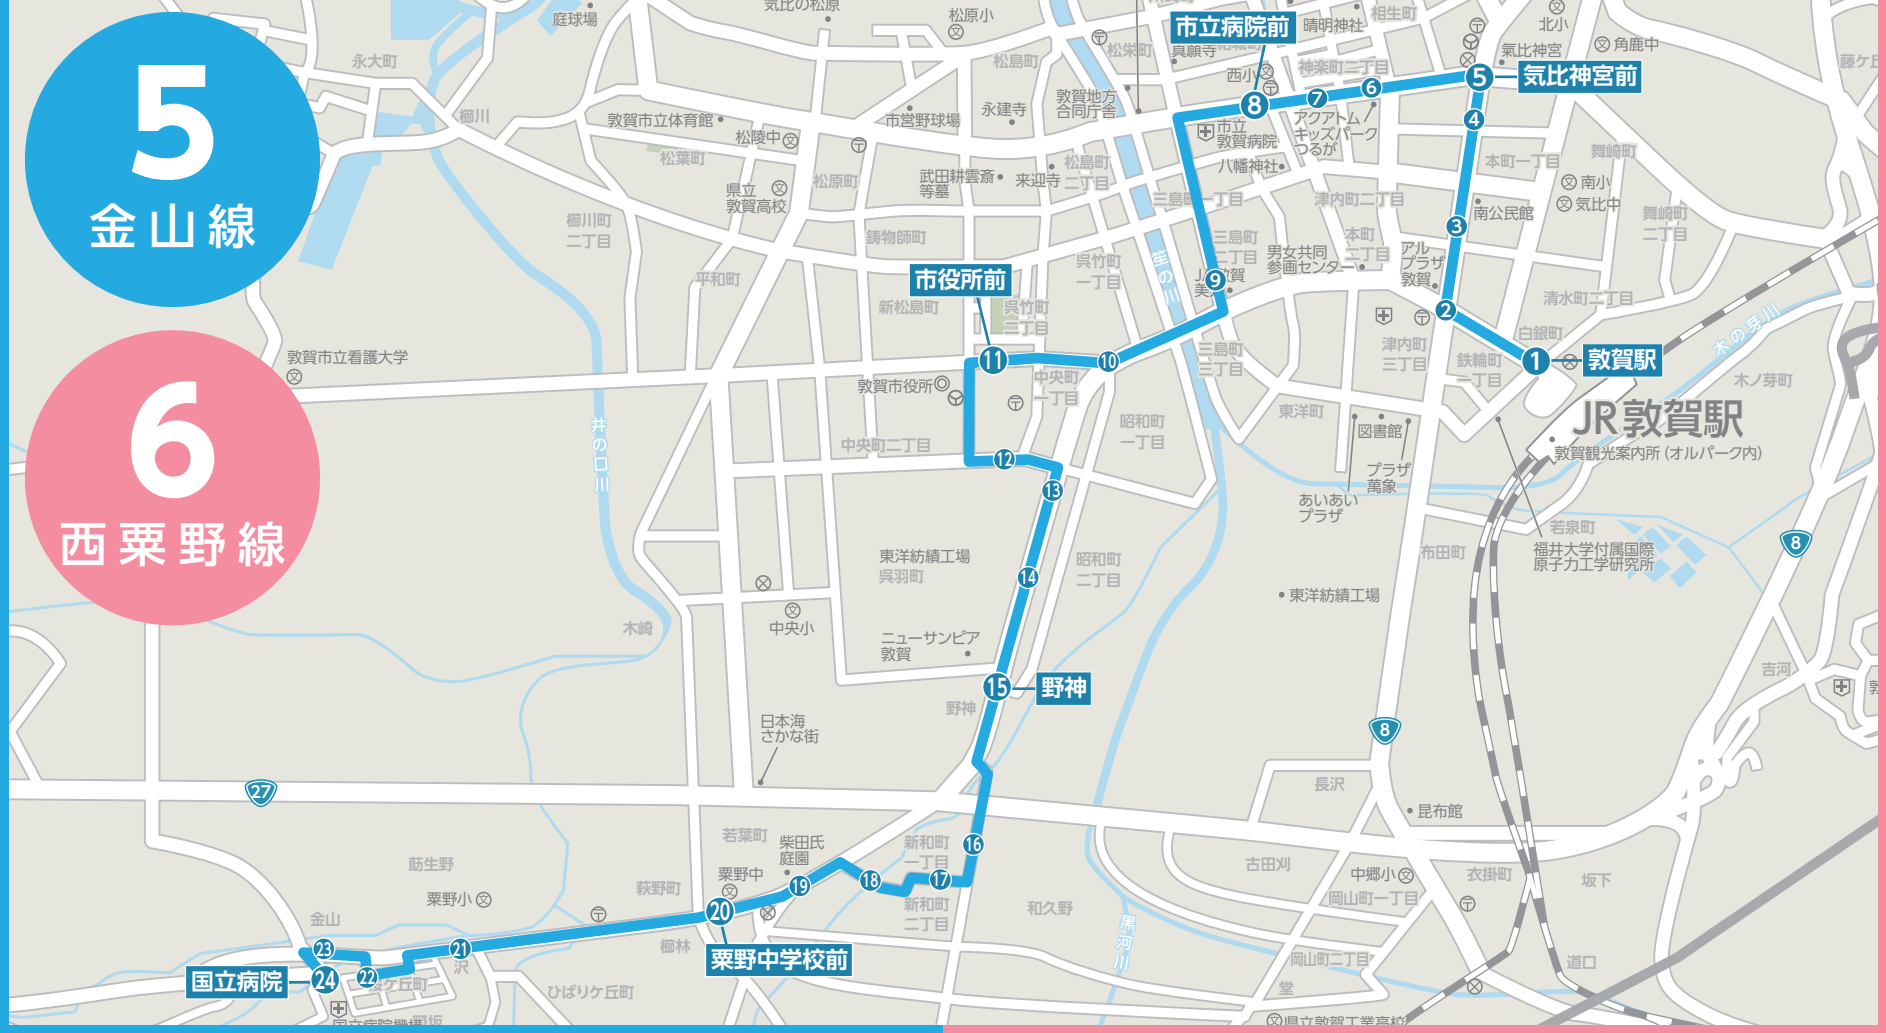

# 5 金山線

# 6 西栗野線

国立病院行き								
1 敦賀駅	8:10	9:20	10:50	12:00	13:30	14:30	15:40	17:00
2 白銀町	8:12	9:22	10:52	12:02	13:32	14:32	15:42	17:02
3 本町2丁目	8:13	9:23	10:53	12:03	13:33	14:33	15:43	17:03
4 本町1丁目	8:13	9:23	10:53	12:03	13:33	14:33	15:43	17:03
5 気比神宮前	8:14	9:24	10:54	12:04	13:34	14:34	15:44	17:04
6 神楽町	8:16	9:26	10:56	12:06	13:36	14:36	15:46	17:06
7 神楽2丁目	8:17	9:27	10:57	12:07	13:37	14:37	15:47	17:07
8 市立病院前	8:18	9:28	10:58	12:08	13:38	14:38	15:48	17:08
9 三島2丁目	8:20	9:30	11:00	12:10	13:40	14:40	15:50	17:10
10 昭和町	8:22	9:32	11:02	12:12	13:42	14:42	15:52	17:12
11 市役所前	8:24	9:34	11:04	12:14	13:44	14:44	15:54	17:14
12 合同庁舎	8:25	9:35	11:05	12:15	13:45	14:45	15:55	17:15
13 合同庁舎前	8:26	9:36	11:06	12:16	13:46	14:46	15:56	17:16
14 呉羽町	8:27	9:37	11:07	12:17	13:47	14:47	15:57	17:17
15 野神	8:28	9:38	11:08	12:18	13:48	14:48	15:58	17:18
16 和久野病院前	8:30	9:40	11:10	12:20	13:50	14:50	16:00	17:20
17 和久野団地	8:31	9:41	11:11	12:21	13:51	14:51	16:01	17:21
18 新和2丁目	8:32	9:42	11:12	12:22	13:52	14:52	16:02	17:22
19 市野々	8:34	9:44	11:14	12:24	13:54	14:54	16:04	17:24
20 栗野中学校前	8:35	9:45	11:15	12:25	13:55	14:55	16:05	17:25
21 金山	8:37	9:47	11:17	12:27	13:57	14:57	16:07	17:27
22 桜ヶ丘	8:38	9:48	11:18	12:28	13:58	14:58	16:08	17:28
23 国立病院前	8:40	9:50	11:20	12:30	14:00	15:00	16:10	17:30
24 国立病院	8:42	9:52	11:22	12:32	14:02	15:02	16:12	17:32

栗野公民館先回り		
1 国立病院	11:30	16:16
16 国立病院前	11:32	16:18
15 金山	11:33	16:19
8 ひばりヶ丘町会館前	11:34	16:20
5 ひばりヶ丘町	11:36	16:22
14 砂流	11:37	16:23
13 栗野公民館	11:39	16:25
12 市野々2丁目	11:40	16:26
11 栗野中学校前	11:42	16:28
10 萩野町	11:44	16:30
9 西萩野町	11:47	16:33
8 ひばりヶ丘町会館前	11:51	16:37
5 ひばりヶ丘町	11:53	16:39
6 長谷	11:55	16:41
7 やまびこ園	11:56	16:42
6 長谷	11:57	16:43
5 ひばりヶ丘町	11:59	16:45
4 野坂口	12:00	16:46
3 野坂	12:01	16:47
2 関入口	12:02	16:48
1 国立病院	12:05	16:51